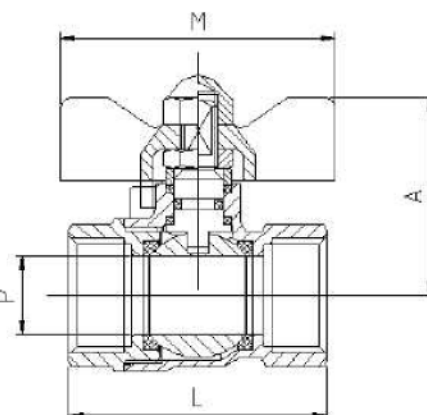

SKŁADY „ŻELIWIARZ”

1. 303. I. CENNIK PODSTAWOWY SIECI GAZOWE KUREK KULOWY W Z MOTYŁKIEM 3035 KARTA A

EDYCJA I 2013. STAN NA DZIEŃ 2013.01.01

Características

1. Válvula esfera de latón PN-25, paso total
2. Construcción en latón según DIN 17660
3. Extremos roscados gas hembra-hembra según ISO 228/1
4. Accionamiento mediante palomilla
5. Temperatura máxima 180 °C

Features

1. Brass ball valve PN-25, full bore
2. Brass according to DIN 17660
3. Thread ends gas female-female according to ISO 228/1
4. Working by means of T-handle
5. Max. Temperature 180 °C

INFORMACJE TECHNICZNE ORAZ WYCENY INWESTYCYJNE U NASZYCH DORADCÓW