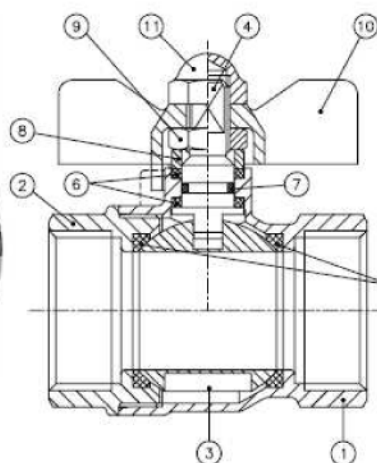

SKŁADY „ŻELIWIARZ”

1. 303. I. CENNIK PODSTAWOWY SIECI GAZOWE KUREK KULOWY W Z MOTYŁKIEM 3035 KARTA A

EDYCJA I 2013. STAN NA DZIEŃ 2013.01.01

Características

1. Válvula esfera de latón PN-25, paso total
2. Construcción en latón según DIN 17660
3. Extremos roscados gas hembra-hembra según ISO 228/1
4. Accionamiento mediante palomilla
5. Temperatura máxima 180 °C

Features

1. Brass ball valve PN-25, full bore
2. Brass according to DIN 17660
3. Thread ends gas female-female according to ISO 228/1
4. Working by means of T-handle
5. Max. Temperature 180 °C

INFORMACJE TECHNICZNE ORAZ WYCENY INWESTYCYJNE U NASZYCH DORADCÓW